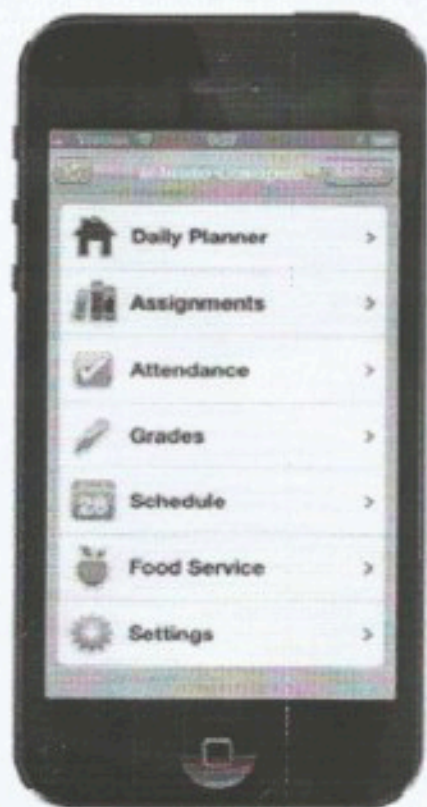

# Portal Móvil Campus para Padres y Estudiantes

Los padres y estudiantes ahora pueden acceder a su información Campus Portal Móvil en sus teléfonos celulares Android y dispositivos IOS que utilizan la aplicación Campus Mobile Portal

## Planificar Diario

Ver horario diario de asignaciones para entregar cada clase.